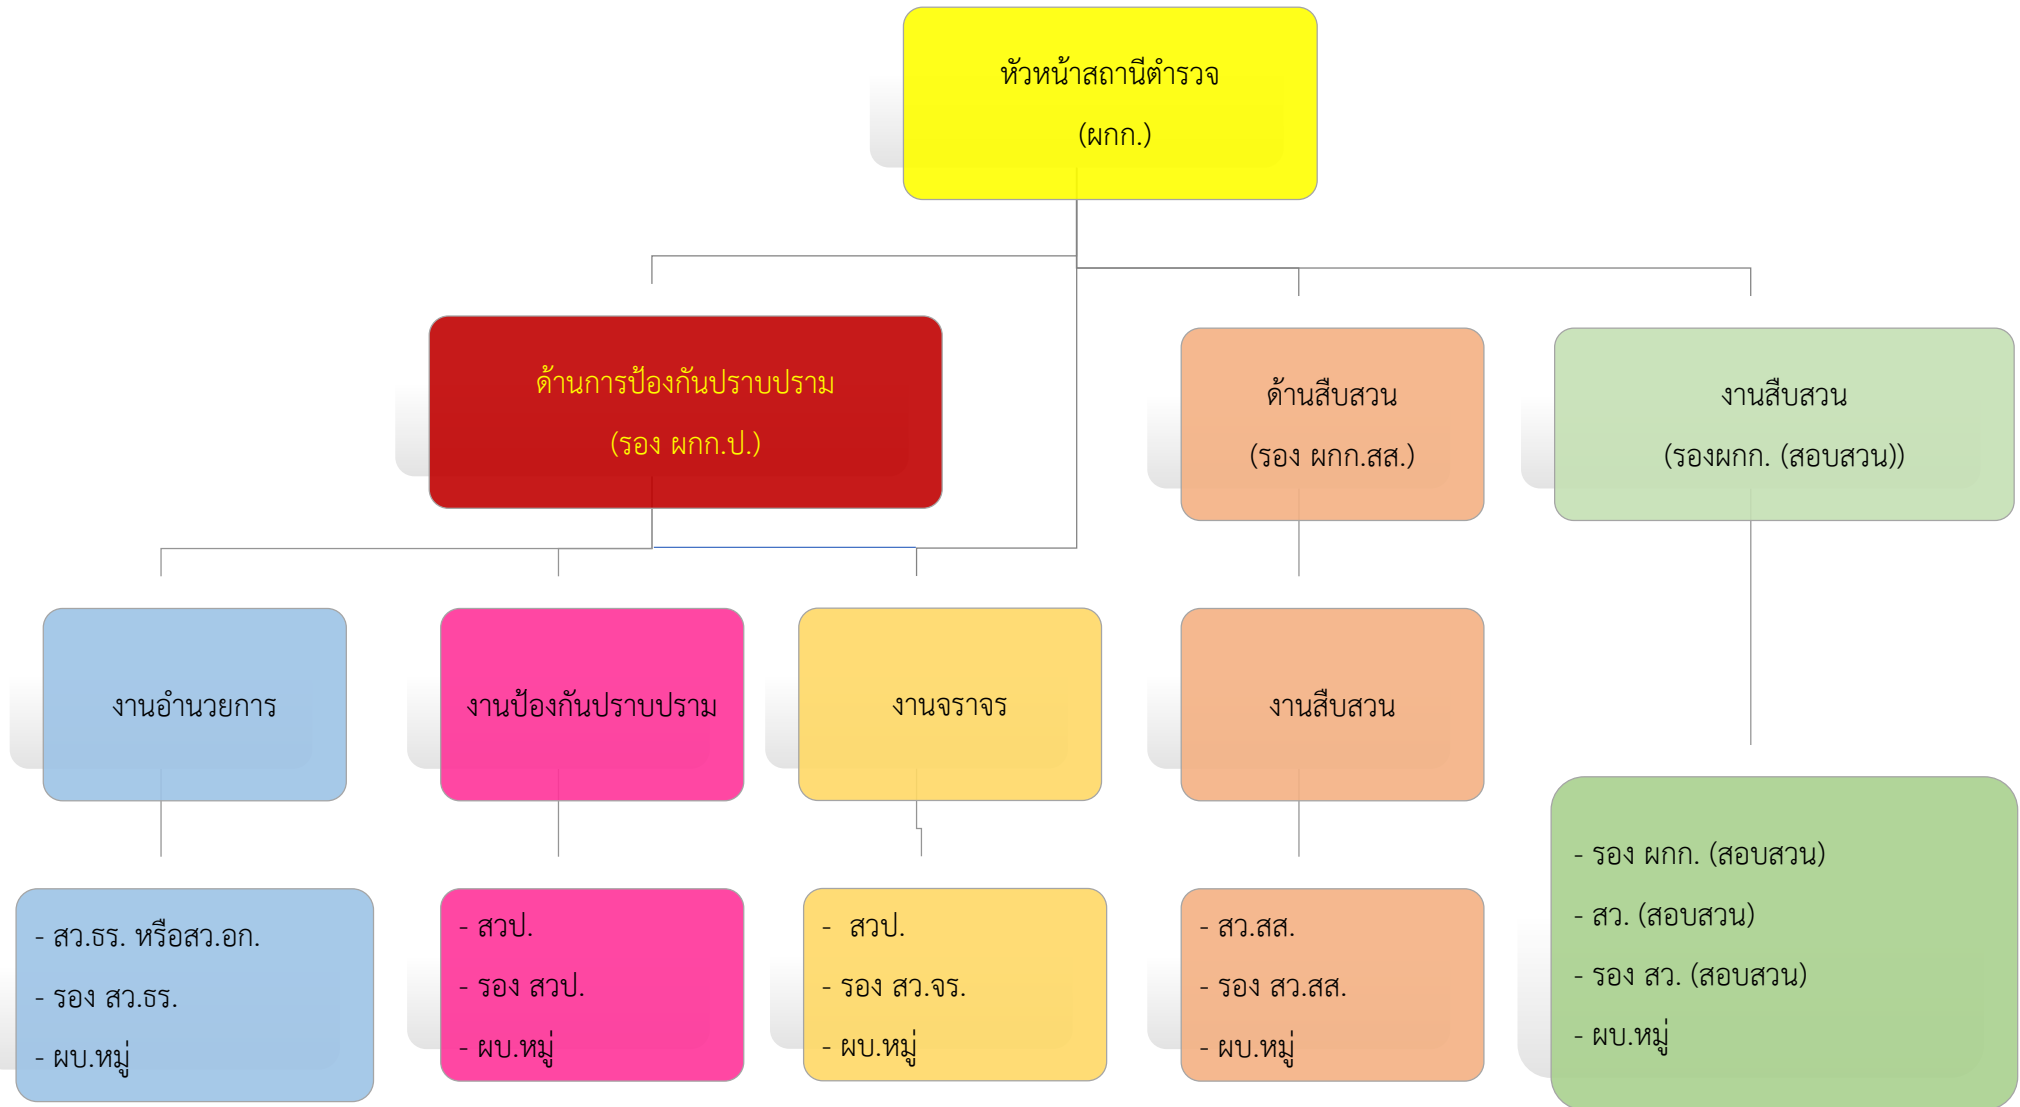

# โครงสร้างสถานีดำรวจภูธรศรีเชียงใหม่

- หมายเหตุ**
- 1) รองผู้กำกับการป้องกันปราบปราม เป็นหัวหน้างานอำนวยความสะดวก และงานป้องกันปราบปราม
  - 2) รองผู้กำกับการจราจร เป็นหัวหน้างานจราจร
  - 3) รองผู้กำกับการสืบสวน เป็นหัวหน้างานสืบสวน
  - 4) รองผู้กำกับการ (สอบสวน) ที่มีอาวุโสสูงสุดเป็นหัวหน้างาน